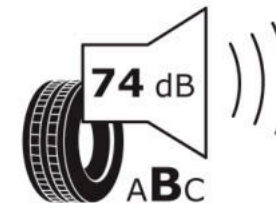

Δελτίο Πληροφοριών Προϊόντος

ΚΑΝΟΝΙΣΜΟΣ (ΕΕ) 2020/740

Μάρκα	MICHELIN
Εμπορική ονομασία	PILOT SPORT 4 SUV
Αναγνωριστικό μοντέλου	091877
Διάσταση	295/35R21
Δείκτης ικανότητας φόρτωσης	107
Σύμβολο κατηγορίας ταχύτητας	Y
Κατηγορία ως προς την εξοικονόμηση καυσίμου	C
Κατηγορία ως προς την πρόσφυση του ελαστικού σε υγρό οδόστρωμα	A
Κατηγορία εξωτερικού θορύβου κύλισης	B
Τιμή εξωτερικού θορύβου κύλισης	74 dB
Ελαστικό για χρήση σε συνθήκες έντονης χιονόπτωσης	Όχι
Ελαστικό πρόσφυσης στον πάγο	Όχι
Ημερομηνία έναρξης παραγωγής	46/17
Ημερομηνία λήξης παραγωγής	
Κατηγορία Φορτίου	XL
Επιπλέον πληροφορίες	295/35 R21 107Y XL TL PILOT SPORT 4 SUV MI

ENERG

MICHELIN

091877

295/35R21 107 Y

C1

2020/740