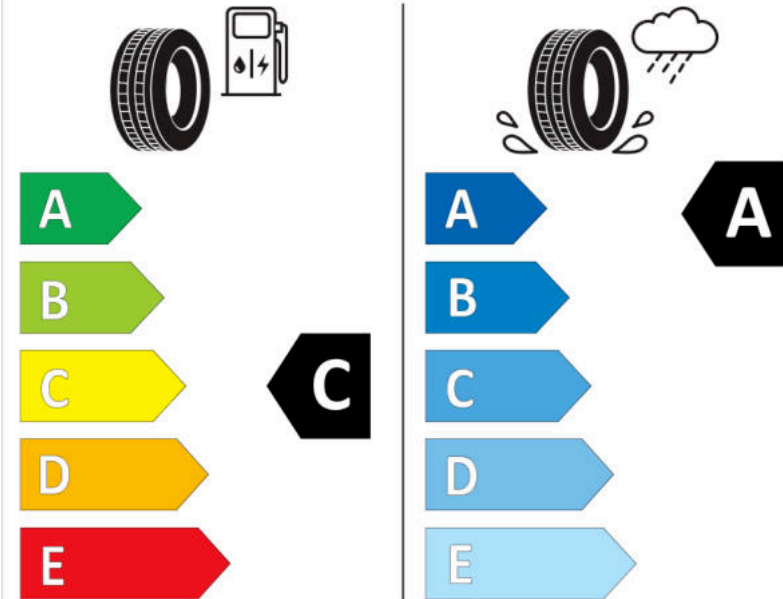

Δελτίο Πληροφοριών Προϊόντος

ΚΑΝΟΝΙΣΜΟΣ (ΕΕ) 2020/740

Μάρκα	MICHELIN
Εμπορική ονομασία	PILOT SPORT 4 SUV
Αναγνωριστικό μοντέλου	091877
Διάσταση	295/35R21
Δείκτης ικανότητας φόρτωσης	107
Σύμβολο κατηγορίας ταχύτητας	Y
Κατηγορία ως προς την εξοικονόμηση καυσίμου	C
Κατηγορία ως προς την πρόσφυση του ελαστικού σε υγρό οδόστρωμα	A
Κατηγορία εξωτερικού θορύβου κύλισης	B
Τιμή εξωτερικού θορύβου κύλισης	74 dB
Ελαστικό για χρήση σε συνθήκες έντονης χιονόπτωσης	Όχι
Ελαστικό πρόσφυσης στον πάγο	Όχι
Ημερομηνία έναρξης παραγωγής	46/17
Ημερομηνία λήξης παραγωγής	
Κατηγορία Φορτίου	XL
Επιπλέον πληροφορίες	295/35 R21 107Y XL TL PILOT SPORT 4 SUV MI

ENERG

MICHELIN

091877

295/35R21 107 Y

C1

2020/740